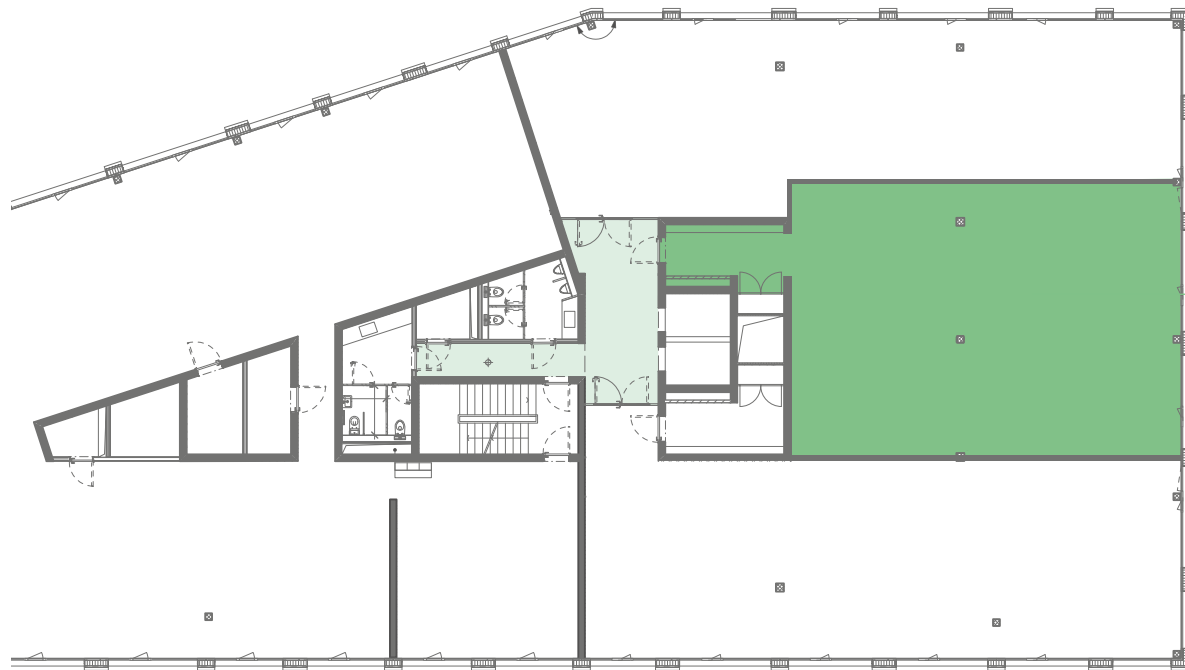

# GREENCITY INGRES

MIETFLÄCHEN-KOMBINATION  
2 OBERGESCHOSSE  
GESAMT-NF ca. 628 m<sup>2</sup>

503 m<sup>2</sup>  
MIETFLÄCHE  
PRO GESCHOSS

125 m<sup>2</sup>  
MIETFLÄCHE  
BÜRO

MEHR ZUM  
AREAL ERFAHREN