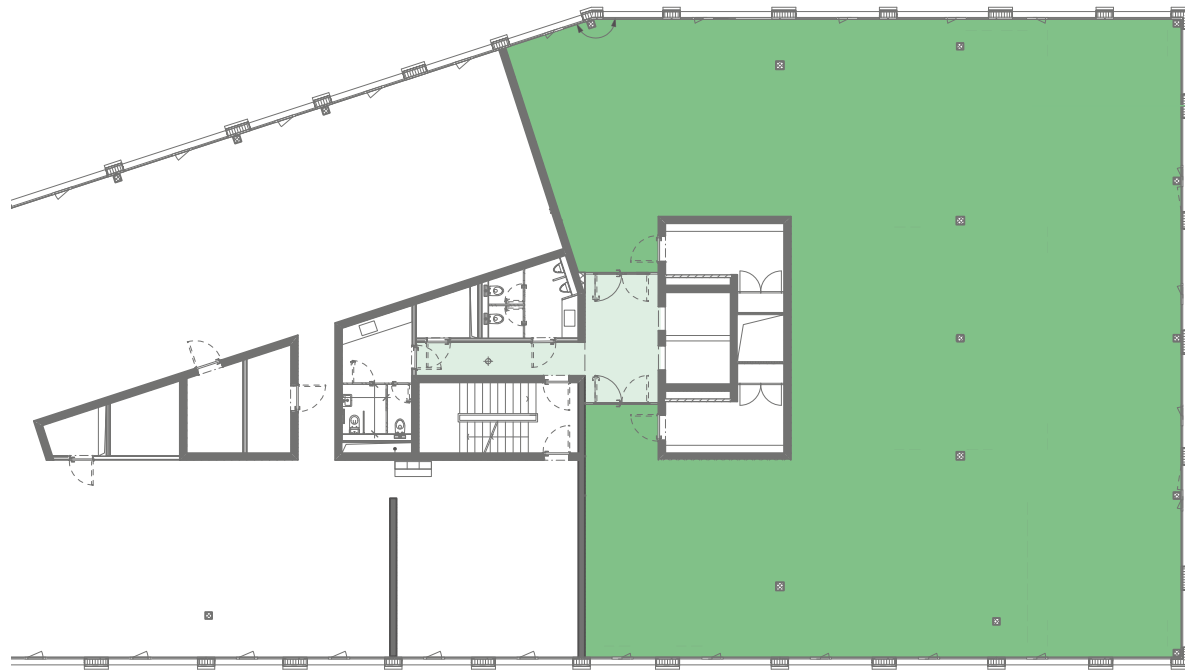

# GREENCITY INGRES

MIETFLÄCHEN-KOMBINATION  
2 OBERGESCHOSSE  
GESAMT-NF ca. 628 m<sup>2</sup>

503 m<sup>2</sup>  
MIETFLÄCHE  
PRO GESCHOSS

125 m<sup>2</sup>  
MIETFLÄCHE  
BÜRO

MEHR ZUM  
AREAL ERFAHREN