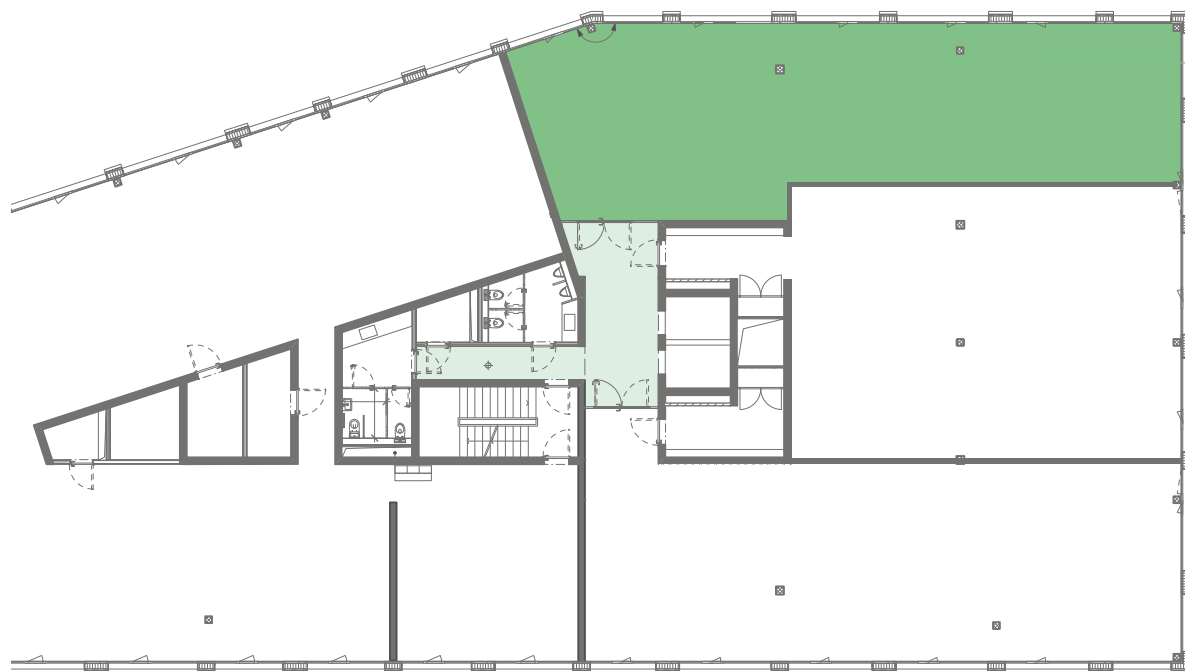

GREENCITY INGRES

MIETFLÄCHEN-KOMBINATION
2 OBERGESCHOSSE
GESAMT-NF ca. 658 m²

503 m²
MIETFLÄCHE
PRO GESCHOSS

155 m²
MIETFLÄCHE
BÜRO

MEHR ZUM
AREAL ERFAHREN

MEHR ZUM
GEBÄUDE ERFAHREN

KONTAKT AUFNEHMEN

GREENCITY ZÜRICH
SÜD