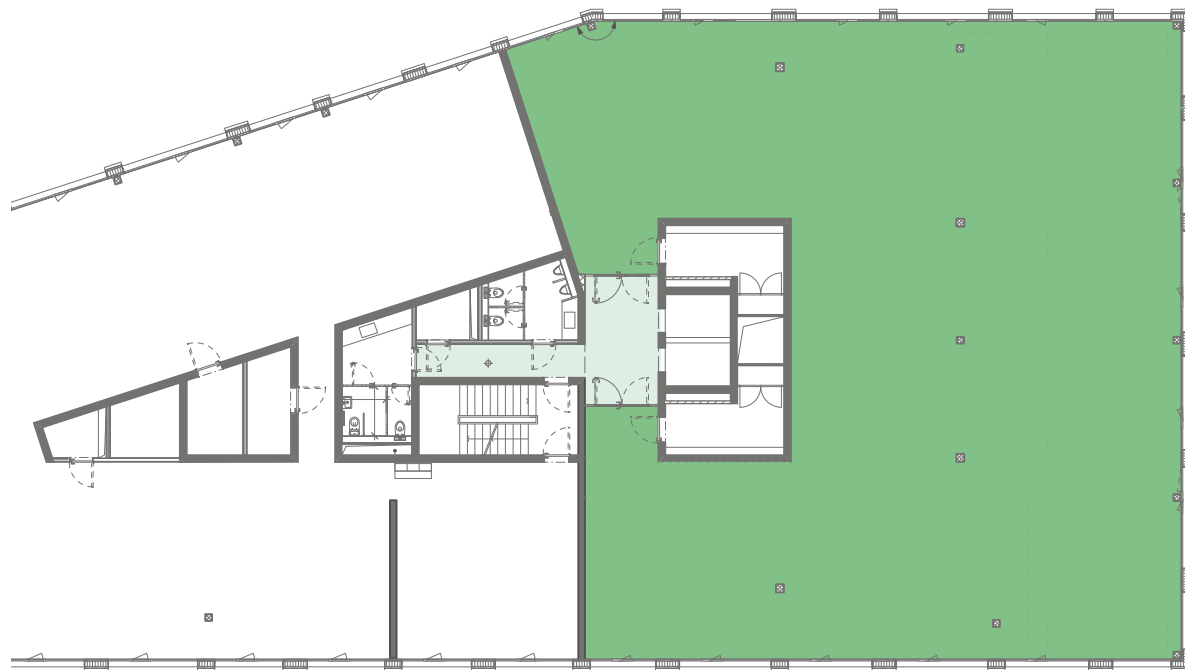

GREENCITY INGRES

MIETFLÄCHEN-KOMBINATION
2 OBERGESCHOSSE
GESAMT-NF ca. 658 m²

503 m²
MIETFLÄCHE
PRO GESCHOSS

155 m²
MIETFLÄCHE
BÜRO

MEHR ZUM
AREAL ERFAHREN

MEHR ZUM
GEBÄUDE ERFAHREN

KONTAKT AUFNEHMEN

GREENCITY ZÜRICH
SÜD