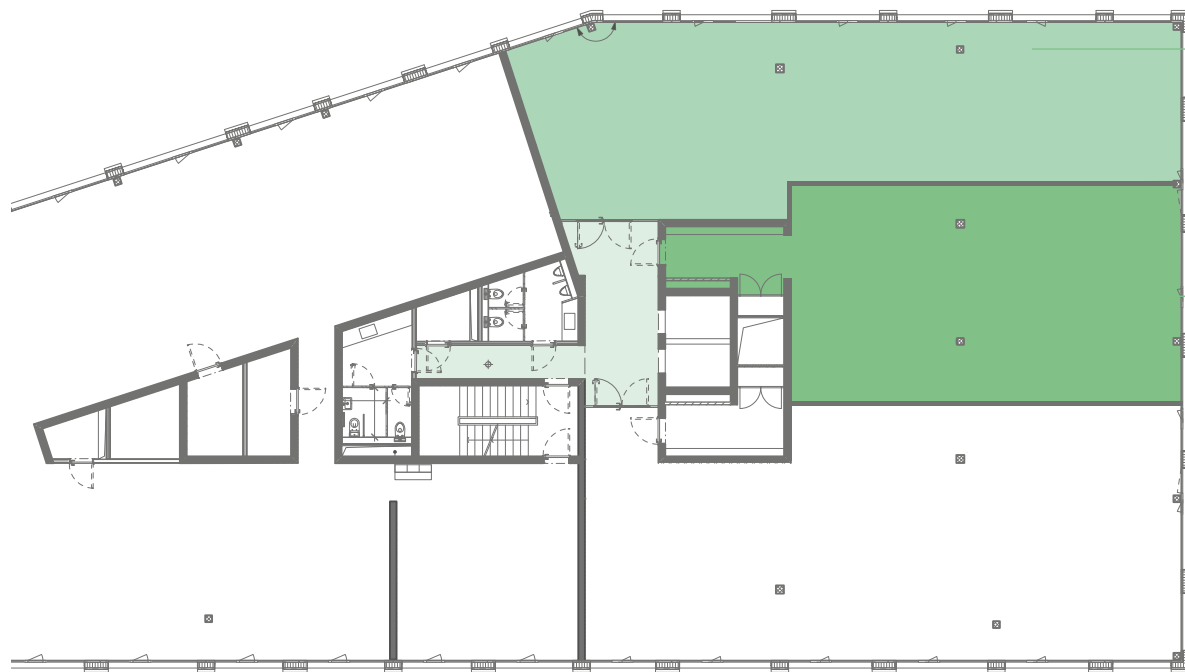

GREENCITY INGRES

MIETFLÄCHEN-KOMBINATION
2 OBERGESCHOSSE
GESAMT-NF ca. 783 m²

503 m²
MIETFLÄCHE
PRO GESCHOSS

155 m²
MIETFLÄCHE
BÜRO 1

125 m²
MIETFLÄCHE
BÜRO 2

MEHR ZUM
AREAL ERFAHREN

MEHR ZUM
GEBÄUDE ERFAHREN