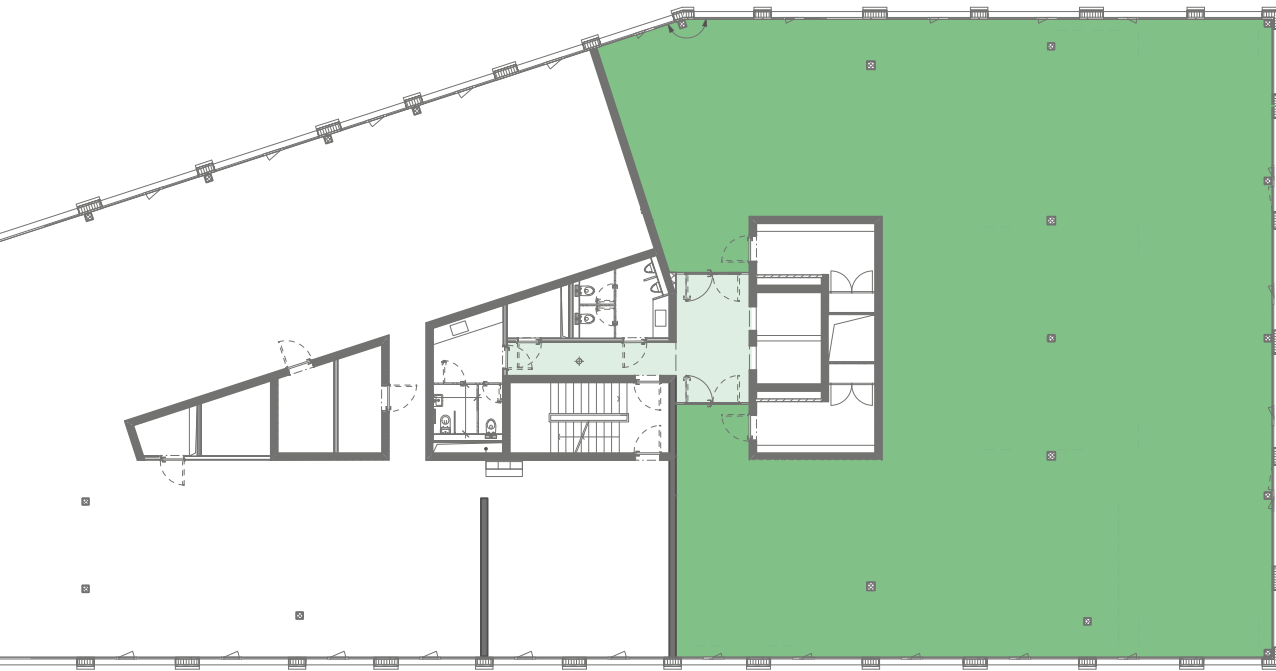

GREENCITY INGRES

MIETFLÄCHEN-KOMBINATION
2 OBERGESCHOSSE
GESAMT-NF ca. 783 m²

503 m²
MIETFLÄCHE
PRO GESCHOSS

155 m²
MIETFLÄCHE
BÜRO 1

125 m²
MIETFLÄCHE
BÜRO 2

MEHR ZUM
AREAL ERFAHREN

MEHR ZUM
GEBÄUDE ERFAHREN