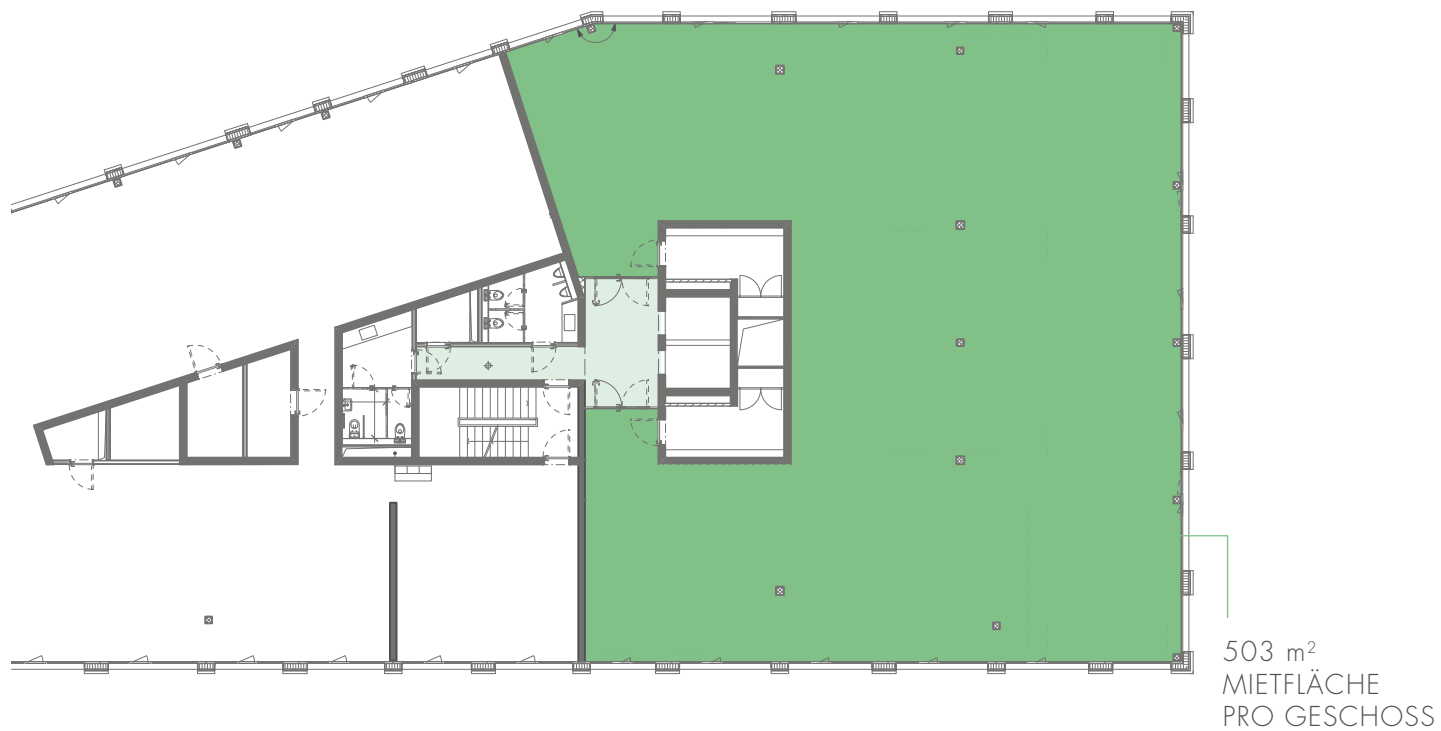

GREENCITY INGRES

OBERGESCHOSS
GESAMT-NF ca. 503 m²

503 m²
MIETFLÄCHE
PRO GESCHOSS

MEHR ZUM
AREAL ERFAHREN

MEHR ZUM
GEBÄUDE ERFAHREN

KONTAKT AUFNEHMEN