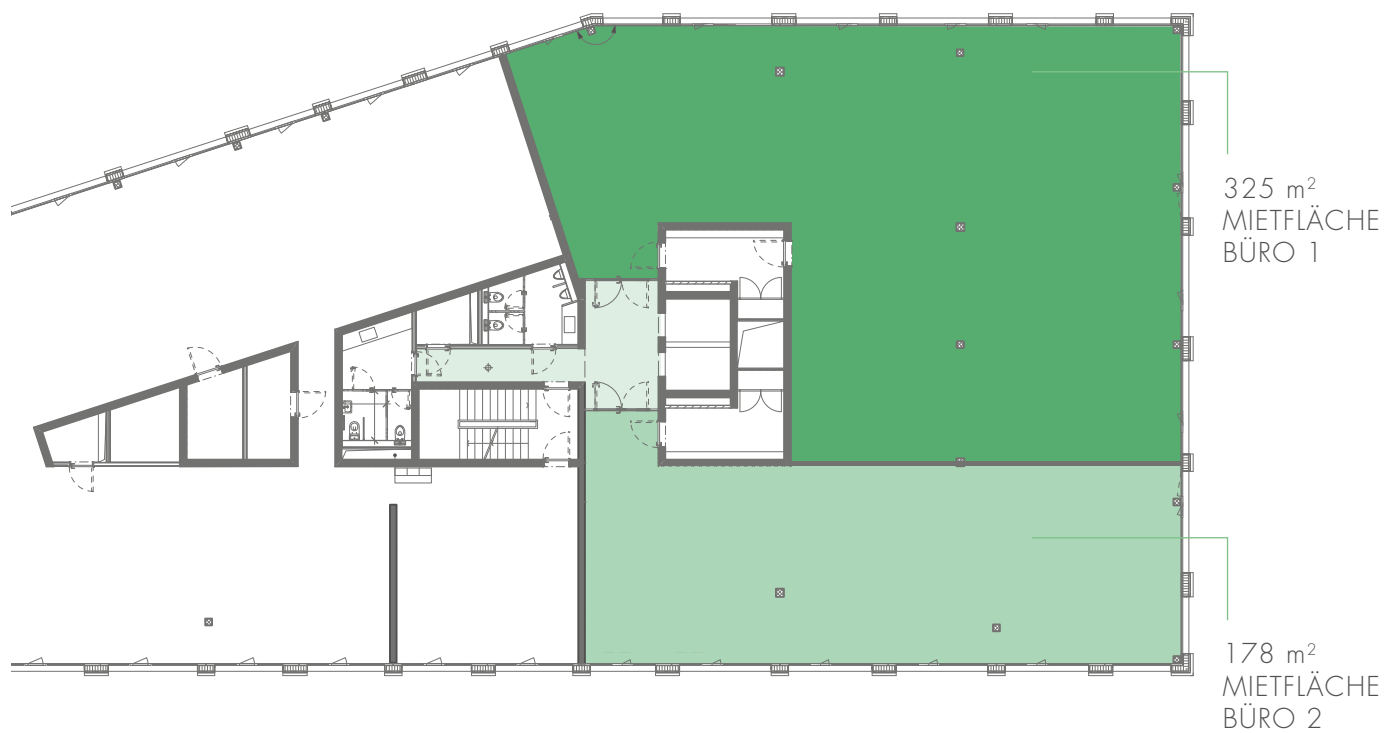

GREENCITY INGRES

OBERGESCHOSS
2 BÜROS
GESAMT-NF ca. 503 m²

MEHR ZUM
AREAL ERFAHREN

MEHR ZUM
GEBÄUDE ERFAHREN

KONTAKT AUFNEHMEN