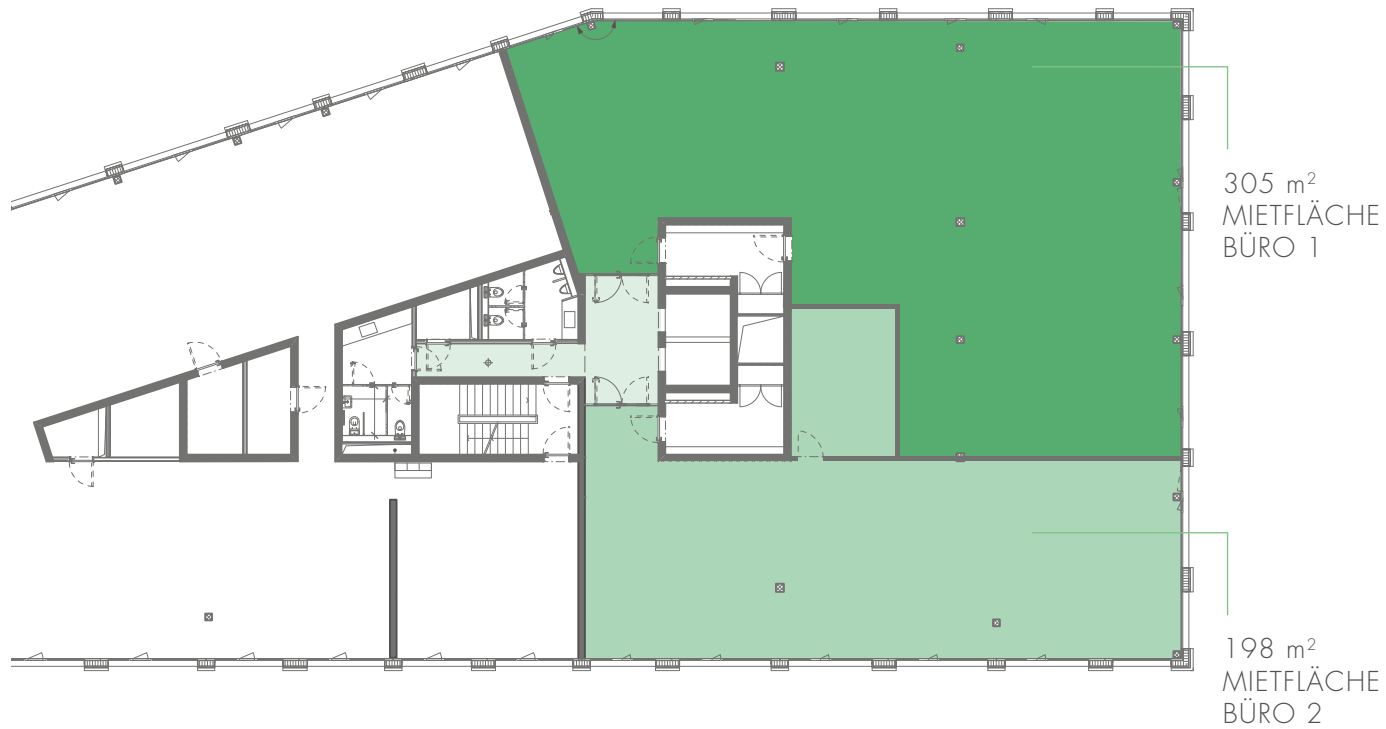

GREENCITY INGRES

OBERGESCHOSS
2 BÜROS
GESAMT-NF ca. 503 m²

MEHR ZUM
AREAL ERFAHREN

MEHR ZUM
GEBÄUDE ERFAHREN

KONTAKT AUFNEHMEN